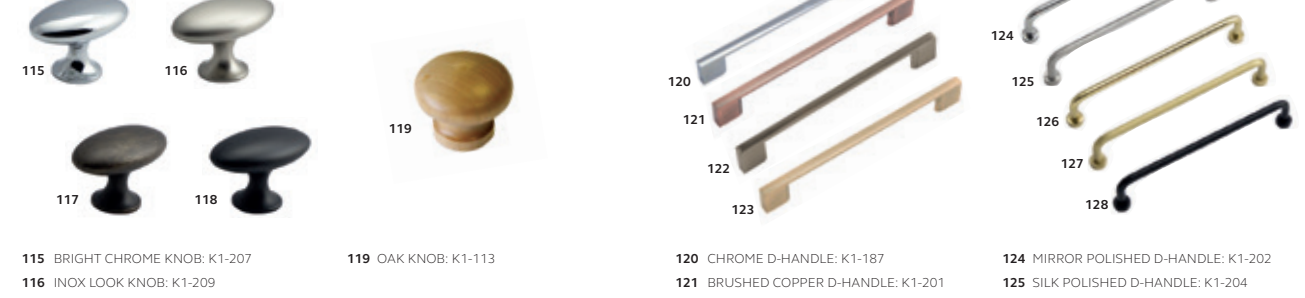

115 BRIGHT CHROME KNOB: K1-207
116 INOX LOOK KNOB: K1-209
117 ANTIQUE BROWN KNOB: K1-208
118 MATTE BLACK KNOB: K1-210
119 OAK KNOB: K1-113
120 CHROME D-HANDLE: K1-187
121 BRUSHED COPPER D-HANDLE: K1-201
122 BRUSHED NICKEL D-HANDLE: K1-317
123 SATIN BRASS D-HANDLE: K1-318
124 MIRROR POLISHED D-HANDLE: K1-202
125 SILK POLISHED D-HANDLE: K1-204
126 POLISHED BRASS D-HANDLE: K1-205
127 BRUSHED BRASS D-HANDLE: K1-203
128 MATTE BLACK D-HANDLE: K1-206