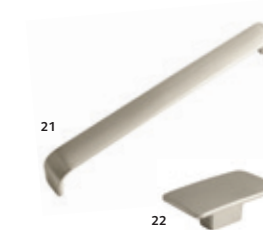

21 BRUSHED NICKEL D-HANDLE: K1-266
22 BRUSHED NICKEL KNOB: K1-263