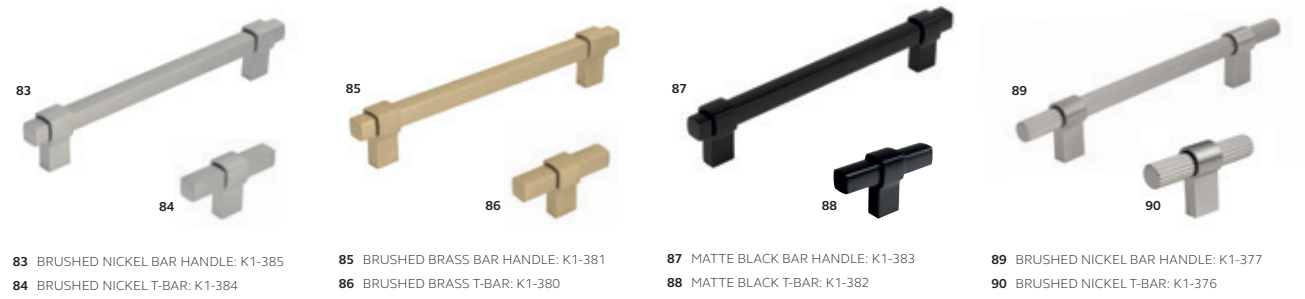

The Handle Collection

83 BRUSHED NICKEL BAR HANDLE: K1-385
84 BRUSHED NICKEL T-BAR: K1-384
85 BRUSHED BRASS BAR HANDLE: K1-381
86 BRUSHED BRASS T-BAR: K1-380
87 MATTE BLACK BAR HANDLE: K1-383
88 MATTE BLACK T-BAR: K1-382
89 BRUSHED NICKEL BAR HANDLE: K1-377
90 BRUSHED NICKEL T-BAR: K1-376