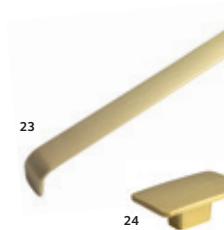

15 SATIN BRASS CUP HANDLE: K1-270
16 SATIN BRASS KNOB: K1-267

17 ANTIQUE COPPER CUP HANDLE: K1-271
18 ANTIQUE COPPER KNOB: K1-268

19 CHROME D-HANDLE: K1-316
20 CHROME KNOB: K1-314

21 BRUSHED NICKEL D-HANDLE: K1-266
22 BRUSHED NICKEL KNOB: K1-263