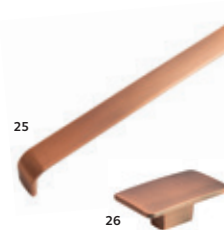

25 ANTIQUE COPPER D-HANDLE: K1-265
26 ANTIQUE COPPER KNOB: K1-262